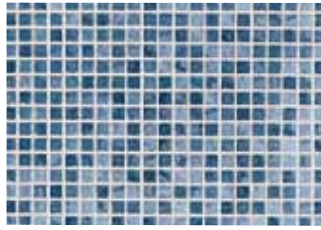

# Cairo

31,6 x 45

revestimiento/wall tiles

PASTA ROJA / RED BODY

Cairo Azul  
31,6 x 45 cm.  
**23V**

**EB02**

Cairo Beige Claro  
31,6 x 45 cm.  
**23W**

**EB02**

Cairo Gris Claro  
31,6 x 45 cm.  
**23X**

**EB02**

Cairo Cenefa Beige  
Claro  
11 x 31,6 cm.  
**29C**

**P24**

Cairo Cenefa Gris  
Claro  
11 x 31,6 cm.  
**29D**

**P24**